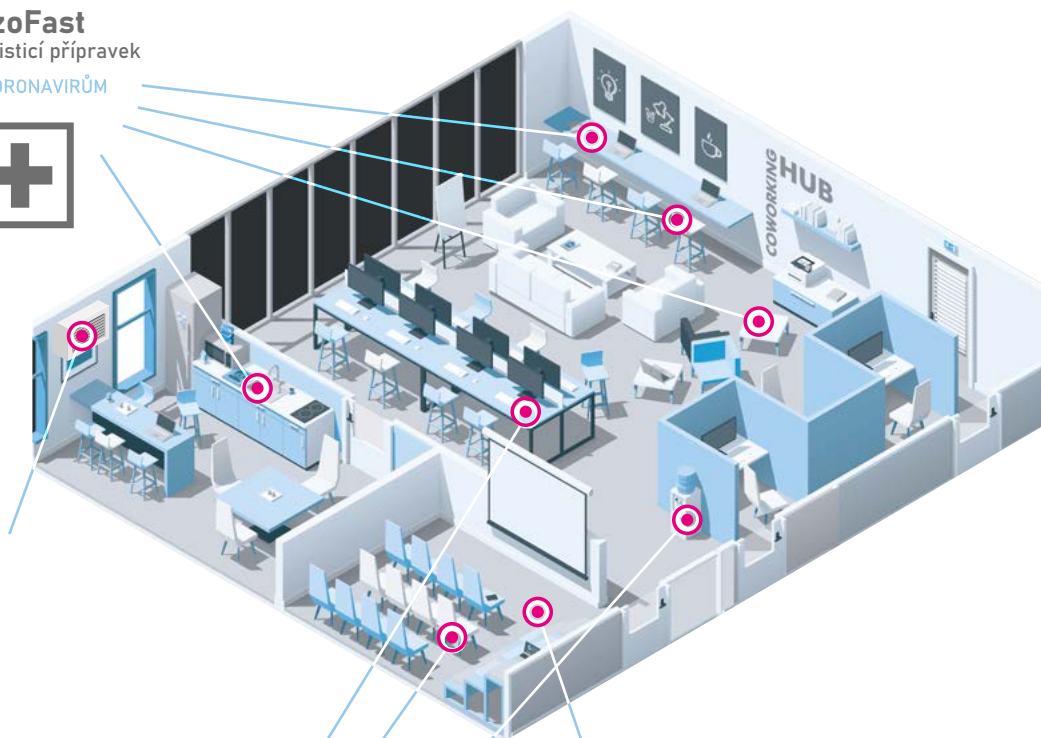

Kanceláře

Clinex DezoFast

Dezinfekční a čisticí přípravek

ÚČINNÝ PROTI KORONAVIRŮM

Clinex NPS NICE

NANOPŘÍPRAVEK
Pro dezinfekci klimatizace

Clinex DezoSept

Gel pro dezinfekci rukou

1%

Clinex DezoFast

KONCENTRÁT
Koncentrovaný dezinfekční a čisticí přípravek